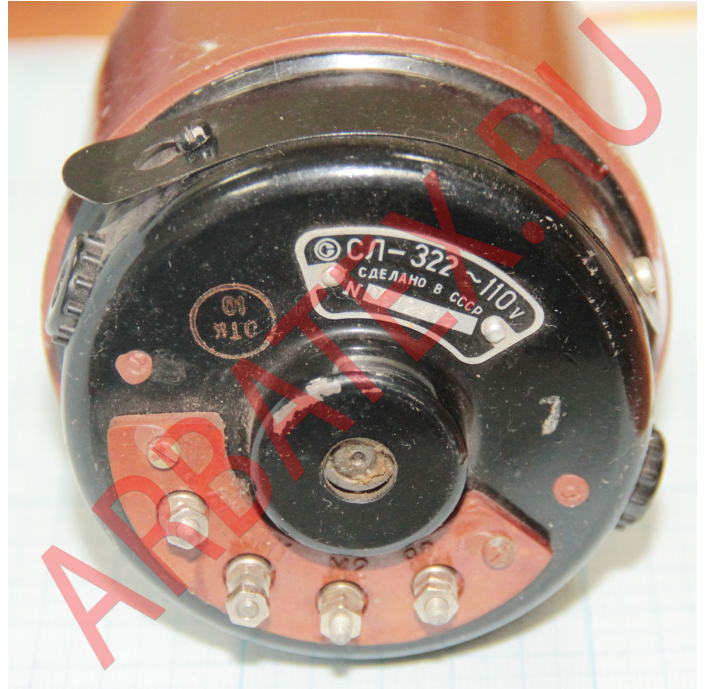

АРБАТЕКС
ЭЛЕКТРОННЫЕ КОМПОНЕНТЫ

+7(34147) 2-59-03, 8-912-751-33-24,

arbatex@list.ru

Пожалуйста, уточняйте актуальную цену по телефону или E-mail !

СЛ-322 электродвигатель переменного тока коллекторный

Описание

Электродвигатель СЛ-322 относится к группе коллекторных электродвигателей. У электродвигателей СЛ-322 имеются скользящие контакты. Работают СЛ-322 от напряжения 110В постоянного тока. Корпус СЛ-322 выполнен из металла, а обмотка электродвигателя состоит из медного провода, что придает ему особую прочность и широкую область их применения. У реверсных коллекторных электродвигателей постоянного тока последовательного возбуждения направление вращения вала может быть как левым, так и правым. На клеммной колодке электродвигателей СЛ-322 выведены отдельно выводные концы обмоток возбуждения и обмоток ротора, что делает возможным использование электродвигателей для работы в следящих системах и схемах автоматики.

Электрические машины коллекторные СЛ-322, постоянного тока, имеют две обмотки: обмотку возбуждения и обмотку якоря.

Минимальная сумма заказа - 2 500 руб !

АРБАТЕКС
ЭЛЕКТРОННЫЕ КОМПОНЕНТЫ

+7(34147) 2-59-03, 8-912-751-33-24,